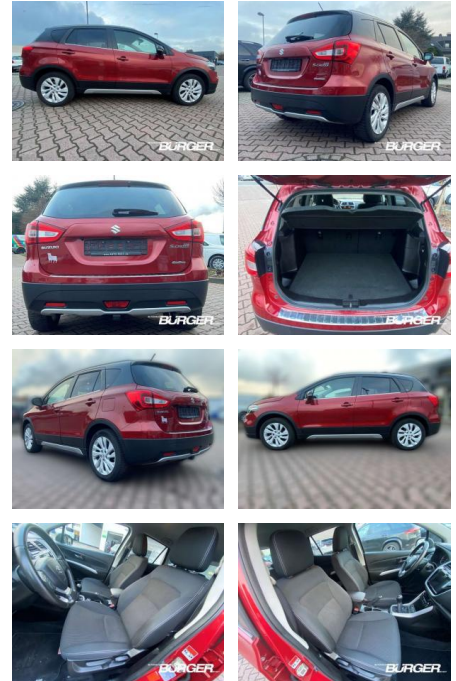

## Suzuki SX4 S-Cross 1.0 4WD Navi Kamera Tempo

CB01-538432 Angebotsnr.:

Erstzulassung:	Kilometer:	Farbe:	Leistung:	Kraftstoffart:
01.10.2017	79.714	Rot	82 kW / 111 PS	Benzin

**PREIS**  
**15.380 €**