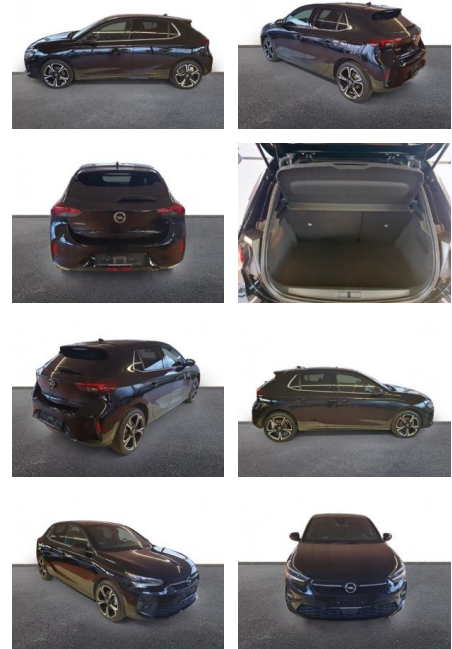

AH32-P408138 **Angebotsnr.:**

Erstzulassung:	Kilometer:	Farbe:	Leistung:	Kraftstoffart:
01.04.2023	11.243	Schwarz	74 kW / 101 PS	Benzin

PREIS
19.020 €

FINANZIERUNGSBEISPIEL

Laufzeit: 72 Monate Anzahlung: 25 %
 Basis-Finanzierung:* Mtl. Rate:
 Zielraten-Finanzierung:** **161 €**