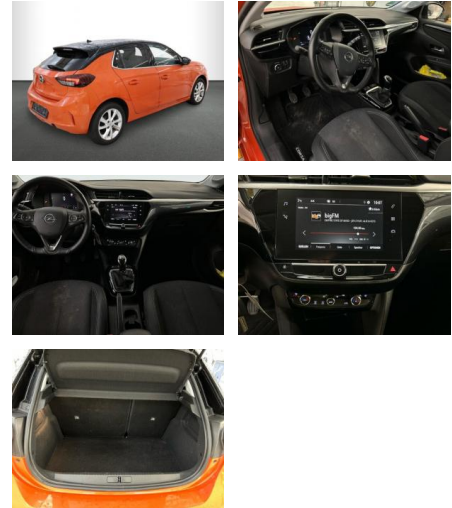

## Opel Corsa F Elegance 1.2 LED SHZ PDC

AH32-P401412 **Angebotsnr.:**

Erstzulassung:	Kilometer:	Farbe:	Leistung:	Kraftstoffart:
01.01.2023	19.480	Orange	55 kW / 75 PS	Benzin

**PREIS**  
**15.930 €**

### Multimedia

- Radio
- Navigation mit Bildschirm
- MP3 Anschluss
- Bluetooth