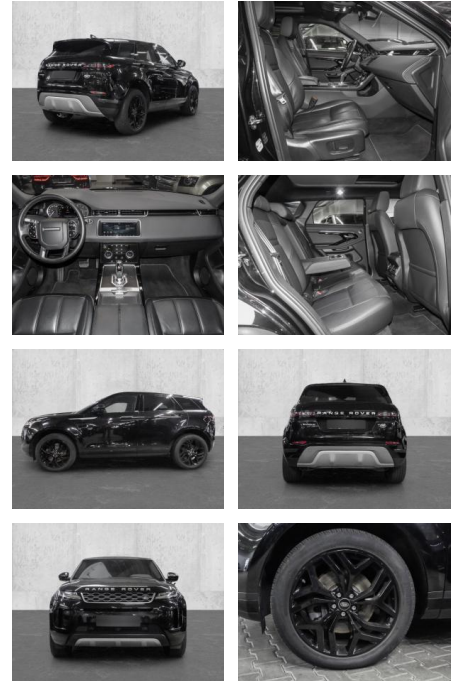

MA05-4412-24 Angebotsnr.:

Erstzulassung:	Kilometer:	Farbe:	Leistung:	Kraftstoffart:
01.10.2020	63.385	Schwarz	110 kW / 150 PS	Diesel

PREIS
32.210 €

FINANZIERUNGSBEISPIEL

Laufzeit: 72 Monate Anzahlung: 25 %
 Basis-Finanzierung:* Mtl. Rate:
 Zielraten-Finanzierung:** **273 €**