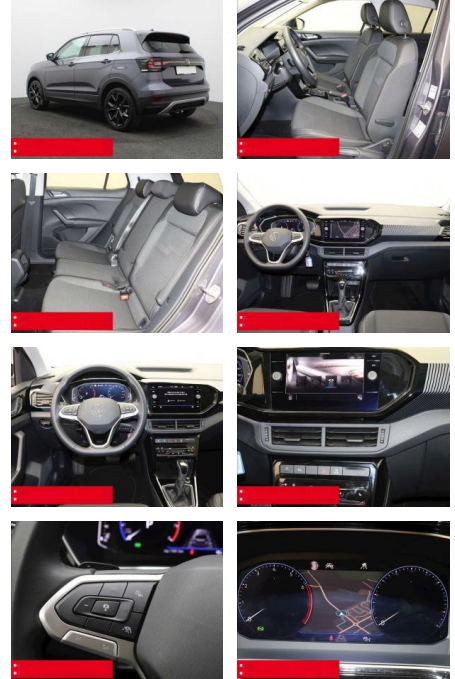

Ihr Ansprechpartner

Herr Andreas Kruse
E-Mail: andreas.kruse@autohaus-stein.de
Telefon: 04131 300034

Autohaus Stein GmbH
Hamburger Str. 11 - 17 - 21339 Lüneburg - Tel.: 04131 / 300034

Volkswagen T-Cross 1.0 TSI DSG Style NAVI KAMERA

BS05-76671_GW05011r.: **Angaben:**