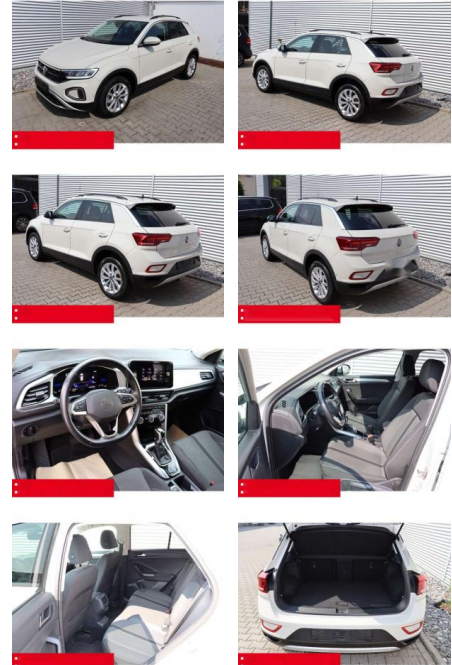

BS05-4700_GW Artikelnr.:

Erstzulassung:	Kilometer:	Farbe:	Leistung:	Kraftstoffart:	Verbr. komb.	CO2-Emission	CO2-Klasse (WLTP)
01.05.2023	41.050	Grau	110 kW / 150 PS	Benzin	6,4 l/100km	144 g/km	E

PREIS
27.160 €