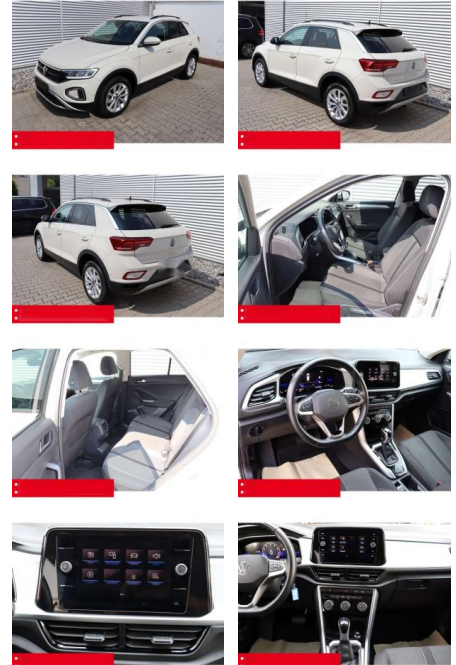

## Volkswagen T-Roc 1.5 TSI DSG Life AHK LED NAVI

BS05-4695\_GW Artikelnr.:

Erstzulassung:	Kilometer:	Farbe:	Leistung:	Kraftstoffart:	Verbr. komb.	CO2-Emission	CO2-Klasse (WLTP)
01.06.2023	35.250	Grau	110 kW / 150 PS	Benzin	6,4 l/100km	144 g/km	E