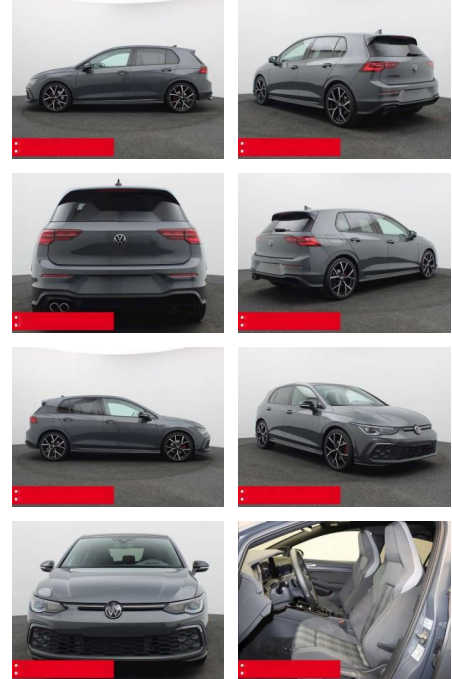

## Volkswagen Golf 8 2.0 TDI DSG GTD PANO AHK H+K

BS05-74287\_Golf8Pano

Erstzulassung:	Kilometer:	Farbe:	Leistung:	Kraftstoffart:	Verbr. komb.	CO2-Emission	CO2-Klasse (WLTP)
01.09.2023	17.080	Grau	147 kW / 200 PS	Benzin	5,4 l/100km	141 g/km	E