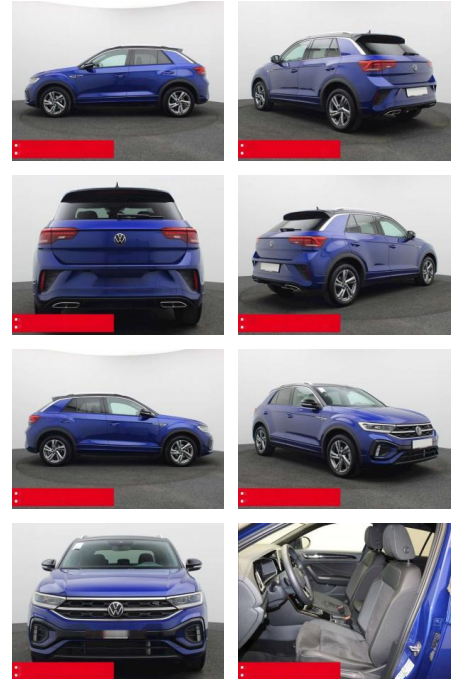

Ihr Ansprechpartner

Herr Fabian Janssen
E-Mail: fabian.janssen@autohaus-stein.de
Telefon: 04131 300032

Autohaus Stein GmbH
Hamburger Str. 11 - 17 - 21339 Lüneburg - Tel.: 04131 / 300034

Volkswagen T-Roc 1.5 TSI DSG R-Line IQ.DRIVE

BS05-76326_GW050119..