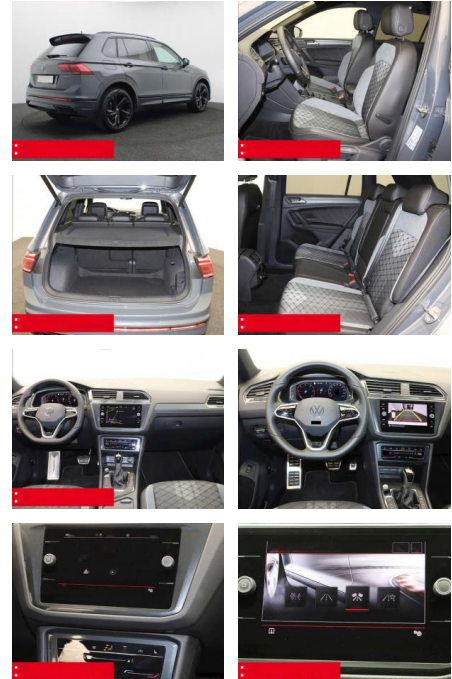

Ihr Ansprechpartner

Herr Andreas Kruse
E-Mail: andreas.kruse@autohaus-stein.de
Telefon: 04131 300034

Autohaus Stein GmbH
Hamburger Str. 11 - 17 - 21339 Lüneburg - Tel.: 04131 / 300034

Volkswagen Tiguan 2.0 TDI DSG 4Mo. R-Line

BS05-75973_GW050119..

Erstzulassung:	Kilometer:	Farbe:	Leistung:	Kraftstoffart:	Verbr. komb.	CO2-Emission	CO2-Klasse (WLTP)
01.01.2024	27.160	Grau	147 kW / 200 PS	Benzin	6,6 l/100km	172 g/km	F

PREIS	FINANZIERUNGSBEISPIEL	
47.870 €	Laufzeit: 72 Monate Basis-Finanzierung:* Zielraten-Finanzierung:**	Anzahlung: 25 % Mtl. Rate: 405 €

* Basisfinanzierung: Anzahlung: 11.968 Euro, Laufzeit: 72 Monate, Nettodarlehen: 35.903 Euro, Gesamtbetrag: 56.476 Euro, Zinssätze: 7.71% Sollz. (gebunden), 7.99% eff.
** Zielratenfinanzierung: Anzahlung: 11.968 Euro, Laufzeit: 72 Monate, Nettodarlehen: 35.903 Euro, Zielrate: 23.935 Euro, Gesamtbetrag: 59.823 Euro, Zinssätze: 7.71% Sollz. (gebunden), 7.99% eff.,
Vermittlung für: Santander Consumer Bank
Repräsentatives Beispiel gem. § 17 Abs. 4 PAngV. Diese Finanzierungsangebote sind Beispiele. Gerne ermitteln wir für Sie Ihr individuelles Angebot.

Ausstattung

Sicherheit

- Anti-Blockiersystem ABS

Multimedia

- Radio

Weiteres

- Diesel
- HIGHLIGHTS PANORAMA-SCHIEBEDACH
- NAVIGATIONSSYSTEM DISCOVER MEDIA incl. Streaming und Internet LM-Felgen 19
- VALENCIA IQ.LIGHT - LED-Matrixscheinwerfer
- ANHÄNGEVORRICHTUNG (anklapp-/schwenkbar)
- RÜCKFAHRKAMERA
- ASSISTENZ-SYSTEME
- ACC-ABSTANDSTEMPOMAT-ADAPTIVE CRUISE
- CONTROL Fernlichtassistent DYNAMIK LIGHT
- ASSIST (blendfreies FL) FRONT ASSIST
- Müdigkeitserkennung NOTBREMSASSISTENT
- PARKLENK-ASSISTENT SPURHALTE-ASSISTENT

- verstellbar mit Beifahrerabsenkung und Umfeldbeleuchtung Fensterheber elektrisch Multifunktions-Lederlenkrad
- BEHEIZBAR Multifunktions-Lederlenkrad und Schaltwippen Innenspiegel automatisch abblendend KEYLESS ACCES - Schlüssellose Zentralverriegelung
- KEYLESS START - Schlüsselloses Startsystem
- Lendenwirbelstütze/n INNEN-AUSSTATTUNG Rücksitzlehne geteilt umklappbar
- Sitzhöhenverstellung vorne
- 2x 2 USB-Schnittstellen (Typ C) in der Mittelkonsole
- vorn Beifahrersitzlehne komplett umklappbar
- DACHHIMMEL IN SCHWARZ
- AUSSEN-AUSSTATTUNG Dachreling schwarz
- Abgedunkelte Scheiben ab B-Säule
- Black-Style Design - Leiste zwischen Scheinwerfern/Griffmulden beleuchtet und Spiegelgehäuse schwarz
- LED-Rückleuchten Metallic-Lackierung

- Zwischenverkauf und Irrtümer vorbehalten.

STÄNDIG ÜBER 15.000 FAHRZEUGE IM BESTAND!