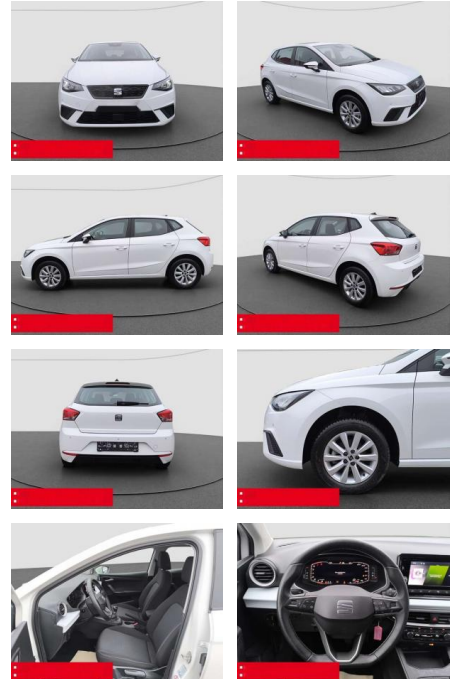

## Seat Ibiza 1.0 TSI Style LED RFK PDC TEMPOMAT

BS05-5562\_GW Angebot Nr.:

Erstzulassung:	Kilometer:	Farbe:	Leistung:	Kraftstoffart:	Verbr. komb.	CO2-Emission	CO2-Klasse (WLTP)
01.04.2023	7.305	Weiß	70 kW / 95 PS	Benzin	5,5 l/100km	124 g/km	D