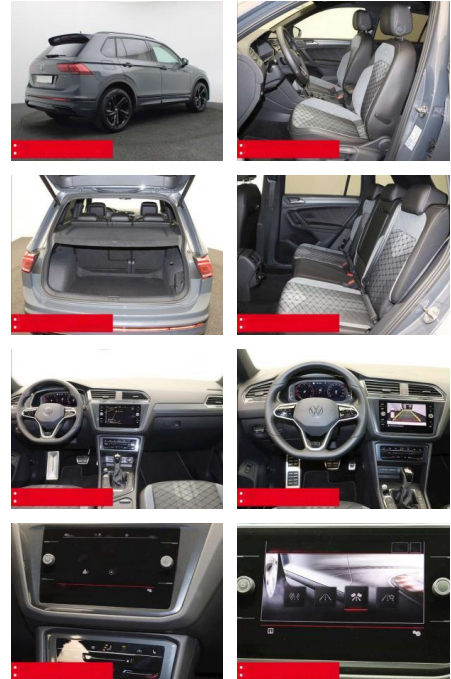

Ihr Ansprechpartner

Herr Fabian Janssen
E-Mail: fabian.janssen@autohaus-stein.de
Telefon: 04131 300032

Autohaus Stein GmbH
Hamburger Str. 11 - 17 - 21339 Lüneburg - Tel.: 04131 / 300034

Volkswagen Tiguan 2.0 TDI DSM 4Mo. R-Line

BS05-76313_G...
Angebot Nr.:

Erstzulassung:	Kilometer:	Farbe:	Leistung:	Kraftstoffart:	Verbr. komb.	CO2-Emission	CO2-Klasse (WLTP)
01.01.2024	18.280	Grau	147 kW / 200 PS	Benzin	6,6 l/100km	172 g/km	F

PREIS	FINANZIERUNGSBEISPIEL	
48.380 €	Laufzeit: 72 Monate Basis-Finanzierung:* Mtl. Rate: Zielraten-Finanzierung:** 410 €	Anzahlung: 25 % * Basisfinanzierung: Anzahlung: 12.095 Euro, Laufzeit: 72 Monate, Nettodarlehen: 36.285 Euro, Gesamtbetrag: 57.078 Euro, Zinssätze: 7.71% Sollz. (gebunden), 7.99% eff. ** Zielratenfinanzierung: Anzahlung: 12.095 Euro, Laufzeit: 72 Monate, Nettodarlehen: 36.285 Euro, Zielrate: 24.190 Euro, Gesamtbetrag: 60.460 Euro, Zinssätze: 7.71% Sollz. (gebunden), 7.99% eff., Vermittlung für: Santander Consumer Bank Repräsentatives Beispiel gem. § 17 Abs. 4 PAngV. Diese Finanzierungsangebote sind Beispiele. Gerne ermitteln wir für Sie Ihr individuelles Angebot.

Ausstattung

Sicherheit

- Anti-Blockiersystem ABS

Multimedia

- Radio

Weiteres

- Diesel
- HIGHLIGHTS PANORAMA-SCHIEBEDACH
- NAVIGATIONSSYSTEM DISCOVER MEDIA incl. Streaming und Internet LM-Felgen 19
- VALENCIA IQ.LIGHT - LED-Matrixscheinwerfer
- ANHÄNGEVORRICHTUNG (anklapp-/schwenkbar)
- RÜCKFAHRKAMERA
- ASSISTENZ-SYSTEME
- ACC-ABSTANDSTEMPOMAT-ADAPTIVE CRUISE
- CONTROL Fernlichtassistent DYNAMIK LIGHT
- ASSIST (blendfreies FL) FRONT ASSIST
- Müdigkeitserkennung NOTBREMSASSISTENT
- PARKLENK-ASSISTENT SPURHALTE-ASSISTENT

- verstellbar mit Beifahrerabsenkung und Umfeldbeleuchtung Fensterheber elektrisch Multifunktions-Lederlenkrad
- BEHEIZBAR Multifunktions-Lederlenkrad und Schaltwippen Innenspiegel automatisch abblendend KEYLESS ACCES - Schlüssellose Zentralverriegelung
- KEYLESS START - Schlüsselloses Startsystem
- Lendenwirbelstütze/n INNEN-AUSSTATTUNG Rücksitzlehne geteilt umklappbar
- Sitzhöhenverstellung vorne
- 2x 2 USB-Schnittstellen (Typ C) in der Mittelkonsole
- vorn Beifahrersitzlehne komplett umklappbar
- DACHHIMMEL IN SCHWARZ
- AUSSEN-AUSSTATTUNG Dachreling schwarz
- Abgedunkelte Scheiben ab B-Säule
- Black-Style Design - Leiste zwischen Scheinwerfern/Griffmulden beleuchtet und Spiegelgehäuse schwarz
- LED-Rückleuchten Metallic-Lackierung

- Zwischenverkauf und Irrtümer vorbehalten.

STÄNDIG ÜBER 15.000 FAHRZEUGE IM BESTAND!