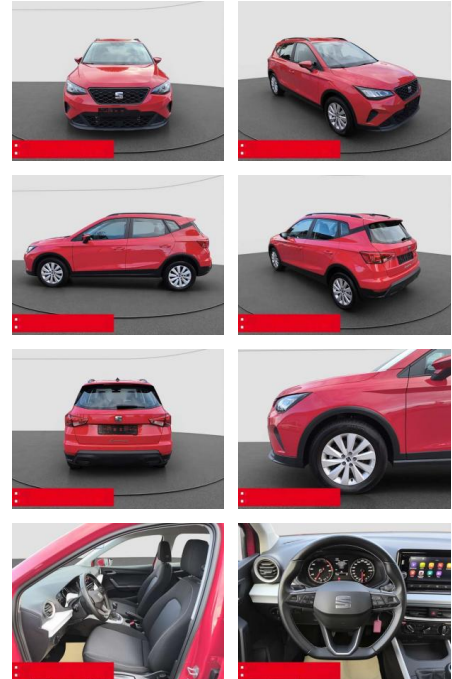

Ihr Ansprechpartner

Herr Norbert Schulz
E-Mail: norbert.schulz@autohaus-stein.de
Telefon: 04131 300065

Autohaus Stein GmbH
Hamburger Str. 11 - 17 - 21339 Lüneburg - Tel.: 04131 / 300034

Seat Arona 1.0 TSI Style LED PDC SHZ

BS05-5555_GW Angebot Nr.: