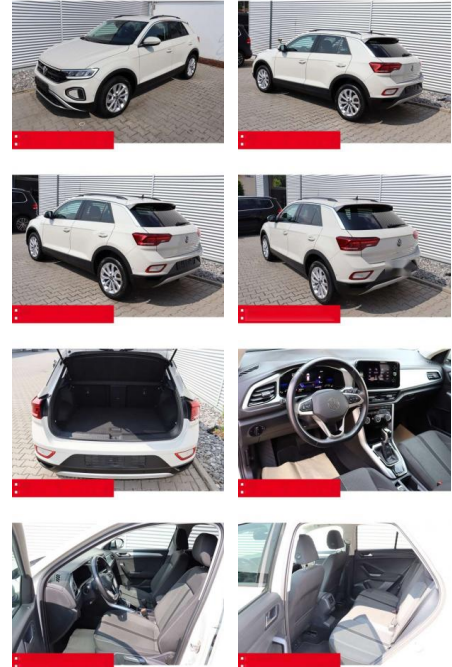

BS05-4703_GV Angebot Nr.:

Erstzulassung:	Kilometer:	Farbe:	Leistung:	Kraftstoffart:	Verbr. komb.	CO2-Emission	CO2-Klasse (WLTP)
01.05.2023	33.340	Grau	110 kW / 150 PS	Benzin	6,4 l/100km	144 g/km	E

PREIS
27.160 €