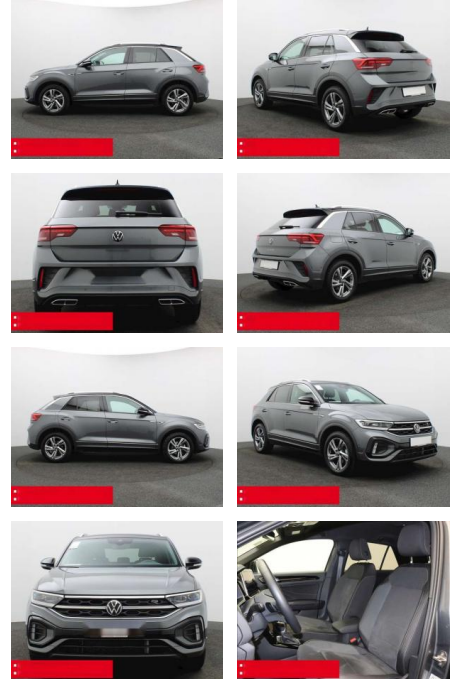

## Volkswagen T-Roc 1.5 TSI DSG R-Line IQ.DRIVE

BS05-76506\_GW gebau...

Erstzulassung:	Kilometer:	Farbe:	Leistung:	Kraftstoffart:	Verbr. komb.	CO2-Emission	CO2-Klasse (WLTP)
01.01.2024	19.830	Grau	110 kW / 150 PS	Benzin	6,3 l/100km	143 g/km	E