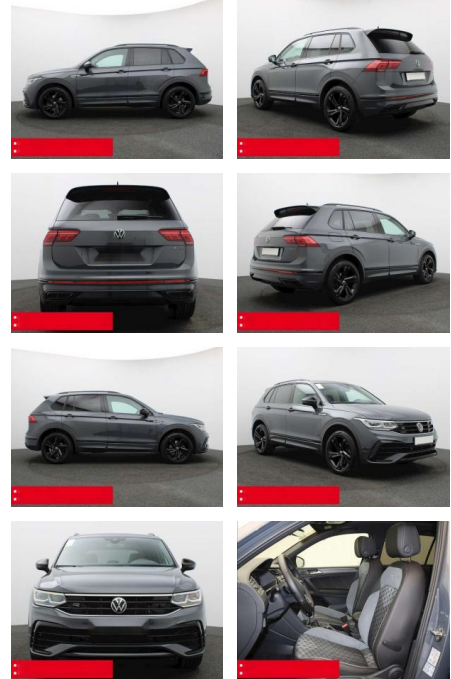

Ihr Ansprechpartner

Herr Fabian Janssen
E-Mail: fabian.janssen@autohaus-stein.de
Telefon: 04131 300032

Autohaus Stein GmbH
Hamburger Str. 11 - 17 - 21339 Lüneburg - Tel.: 04131 / 300034

Volkswagen Tiguan 2.0 TDI DSMG 4M R-Line BLACK

BS05-5144_GW Artikelnr.:

Erstzulassung:	Kilometer:	Farbe:	Leistung:	Kraftstoffart:	Verbr. komb.	CO2-Emission	CO2-Klasse (WLTP)
01.01.2024	25.300	Grau	147 kW / 200 PS	Benzin	6,6 l/100km	172 g/km	F

PREIS	FINANZIERUNGSBEISPIEL	
48.680 €	Laufzeit: 72 Monate	Anzahlung: 25 %
	Basis-Finanzierung:**	Mtl. Rate: 412 €
	Zielraten-Finanzierung:**	Mtl. Rate: 412 €

* Basisfinanzierung: Anzahlung: 12.170 Euro, Laufzeit: 72 Monate, Nettodarlehen: 36.510 Euro, Gesamtbetrag: 57.431 Euro, Zinssätze: 7.71% Sollz. (gebunden), 7.99% eff.
** Zielratenfinanzierung: Anzahlung: 12.170 Euro, Laufzeit: 72 Monate, Nettodarlehen: 36.510 Euro, Zielrate: 24.340 Euro, Gesamtbetrag: 60.835 Euro, Zinssätze: 7.71% Sollz. (gebunden), 7.99% eff.,
Vermittlung für: Santander Consumer Bank
Repräsentatives Beispiel gem. § 17 Abs. 4 PAngV. Diese Finanzierungsangebote sind Beispiele. Gerne ermitteln wir für Sie Ihr individuelles Angebot.

Ausstattung

Sicherheit

- Anti-Blockiersystem ABS

Multimedia

- Radio

Weiteres

- Diesel
- HIGHLIGHTS PANORAMA-SCHIEBEDACH
- NAVIGATIONSSYSTEM DISCOVER MEDIA incl. Streaming und Internet LM-Felgen 19
- VALENCIA IQ.LIGHT - LED-Matrixscheinwerfer
- ANHÄNGEVORRICHTUNG (anklapp-/schwenkbar)
- RÜCKFAHRKAMERA
- ASSISTENZ-SYSTEME
- ACC-ABSTANDSTEMPOMAT-ADAPTIVE CRUISE
- CONTROL Fernlichtassistent DYNAMIK LIGHT
- ASSIST (blendfreies FL) FRONT ASSIST
- Müdigkeitserkennung NOTBREMSASSISTENT
- PARKLENK-ASSISTENT SPURHALTE-ASSISTENT

- verstellbar mit Beifahrerabsenkung und Umfeldbeleuchtung Fensterheber elektrisch Multifunktions-Lederlenkrad BEHEIZBAR Multifunktions-Lederlenkrad und Schaltwippen Innenspiegel automatisch abblendend KEYLESS ACCES - Schlüssellose Zentralverriegelung KEYLESS START - Schlüsselloses Startsystem Lendenwirbelstütze/n INNEN-AUSSTATTUNG Rücksitzlehne geteilt umklappbar Sitzhöhenverstellung vorne 2x 2 USB-Schnittstellen (Typ C) in der Mittelkonsole
- vorn Beifahrersitzlehne komplett umklappbar DACHHIMMEL IN SCHWARZ AUSSEN-AUSSTATTUNG Dachreling schwarz Abgedunkelte Scheiben ab B-Säule Black-Style Design - Leiste zwischen Scheinwerfern/Griffmulden beleuchtet und Spiegelgehäuse schwarz LED-Rückleuchten Metallic-Lackierung

- Zwischenverkauf und Irrtümer vorbehalten.

STÄNDIG ÜBER 15.000 FAHRZEUGE IM BESTAND!