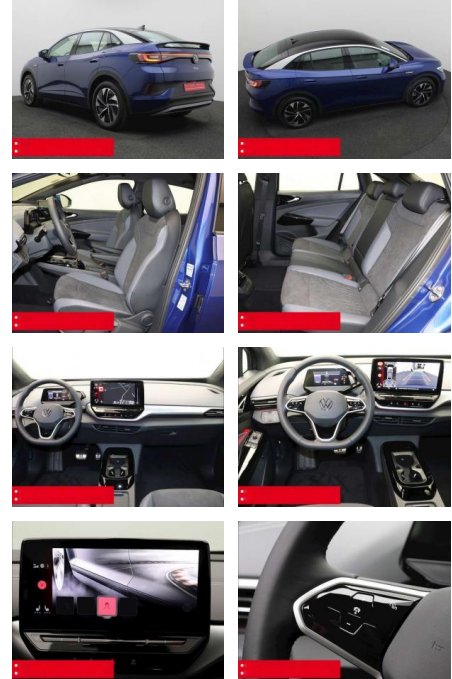

BS05-64636_GW 10/2022

VERKAUFT

Erstzulassung:	Kilometer:	Farbe:	Leistung:	Kraftstoffart:
01.12.2022	24.900	Blau	150 kW / 204 PS	Benzin

PREIS
37.570 €

FINANZIERUNGSBEISPIEL

Laufzeit: 72 Monate Anzahlung: 25 %
 Basis-Finanzierung:* Mtl. Rate:
 Zielraten-Finanzierung:** **318 €**

Sicherheit

- Anti-Blockiersystem ABS

- Zwischenverkauf und Irrtümer vorbehalten.

Multimedia

- Radio

Weiteres

- HIGHLIGHTS NAVIGATIONSSYSTEM DISCOVER PRO Radio READY 2 DISCOVER MAX LM-Felgen 19 HAMAR 360°-KAMERA - AREA/TOP-VIEW ASSISTENZ-SYSTEME ACC-ABSTANDSTEMPOMAT-ADAPTIVE CRUISE CONTROL Assistenzpaket Plus FRONT ASSIST FRONT ASSIST mit Fußgänger- und Radfahrererkennung Müdigkeitserkennung NOTBREMSASSISTENT PARKLENK-ASSISTENT SPURHALTE-ASSISTENT SPURWECHSELASSISTENT SIDE ASSIST TRAVEL ASSIST VERKEHRSZEICHENERKENNUNG INFOTAINMENT & MULTIMEDIA Handyvorbereitung Bluetooth mit FSE und Induktionsladen für