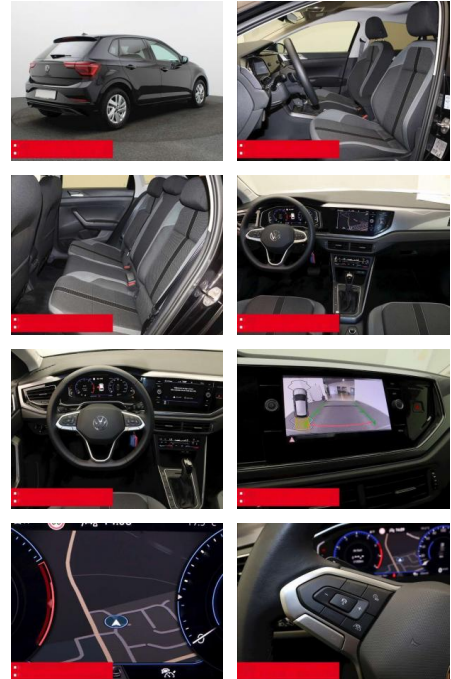

Ihr Ansprechpartner

Herr Burkhard Golz
E-Mail: burkhard.golz@autohaus-stein.de
Telefon: 04131 300066

Autohaus Stein GmbH
Hamburger Str. 11 - 17 - 21339 Lüneburg - Tel.: 04131 / 300034

Volkswagen Polo 1.0 TSI DSG Style PANO IQ.DRIVE

BS05-75469_GW05011r..