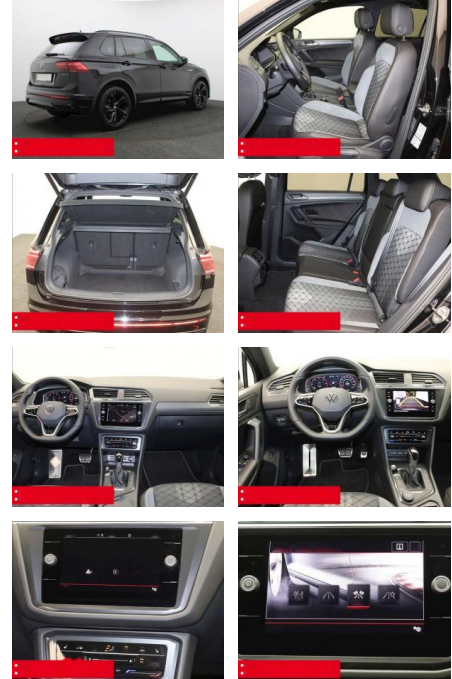

Ihr Ansprechpartner

Herr André Köhler
E-Mail: andre.koehler@autohaus-stein.de
Telefon: 04131 300038

Autohaus Stein GmbH
Hamburger Str. 11 - 17 - 21339 Lüneburg - Tel.: 04131 / 300034

Volkswagen Tiguan 2.0 TDI DSF 4Mo. R-Line

BS05-77013_GW050119

Erstzulassung:	Kilometer:	Farbe:	Leistung:	Kraftstoffart:	Verbr. komb.	CO2-Emission	CO2-Klasse (WLTP)
01.01.2024	33.655	Schwarz	147 kW / 200 PS	Benzin	6,6 l/100km	172 g/km	F

PREIS
47.870 €

FINANZIERUNGSBEISPIEL
Laufzeit: 72 Monate   Anzahlung: 25 %
Basis-Finanzierung:*   Mtl. Rate:
Zielraten-Finanzierung:** **405 €**

* Basisfinanzierung: Anzahlung: 11.968 Euro, Laufzeit: 72 Monate, Nettodarlehen: 35.903 Euro, Gesamtbetrag: 56.476 Euro, Zinssätze: 7.71% Sollz. (gebunden), 7.99% eff.
** Zielratenfinanzierung: Anzahlung: 11.968 Euro, Laufzeit: 72 Monate, Nettodarlehen: 35.903 Euro, Zielrate: 23.935 Euro, Gesamtbetrag: 59.823 Euro, Zinssätze: 7.71% Sollz. (gebunden), 7.99% eff.,
Vermittlung für: Santander Consumer Bank
Repräsentatives Beispiel gem. § 17 Abs. 4 PAngV. Diese Finanzierungsangebote sind Beispiele. Gerne ermitteln wir für Sie Ihr individuelles Angebot.

Ausstattung

Sicherheit

- Anti-Blockiersystem ABS

Multimedia

- Radio

Weiteres

- Diesel
- HIGHLIGHTS PANORAMA-SCHIEBEDACH
- NAVIGATIONSSYSTEM DISCOVER MEDIA incl. Streaming und Internet LM-Felgen 19
- VALENCIA IQ.LIGHT - LED-Matrixscheinwerfer
- ANHÄNGEVORRICHTUNG (anklapp-/schwenkbar)
- RÜCKFAHRKAMERA
- ASSISTENZ-SYSTEME
- ACC-ABSTANDSTEMPOMAT-ADAPTIVE CRUISE
- AUSSTATTUNG DACHREILING schwarz
- CONTROL Fernlichtassistent DYNAMIK LIGHT
- ASSIST (blendfreies FL) FRONT ASSIST
- Müdigkeitserkennung NOTBREMSASSISTENT
- PARKLENK-ASSISTENT SPURHALTE-ASSISTENT
- Spiegelgehäuse schwarz
- verstellbar mit Beifahrerabsenkung und Umfeldbeleuchtung Fensterheber elektrisch vorne + hinten
- Multifunktions-Lederlenkrad BEHEIZBAR
- Multifunktions-Lederlenkrad und Schaltwippen Innenspiegel automatisch abblendend
- KEYLESS ACCES - Schlüssellose Zentralverriegelung
- KEYLESS START - Schlüsselloses Startsystem
- Lendenwirbelstütze/n
- INNEN-AUSSTATTUNG Rücksitzlehne geteilt umklappbar
- Sitzhöhenverstellung vorne
- 2x 2 USB-Schnittstellen (Typ C) in der Mittelkonsole
- vorn Beifahrersitzlehne komplett umklappbar
- DACHHIMMEL IN SCHWARZ
- Abgedunkelte Scheiben ab B-Säule
- Black-Style Design - Leiste zwischen Scheinwerfern/Griffmulden beleuchtet und

- Zwischenverkauf und Irrtümer vorbehalten.

STÄNDIG ÜBER 15.000 FAHRZEUGE IM BESTAND!