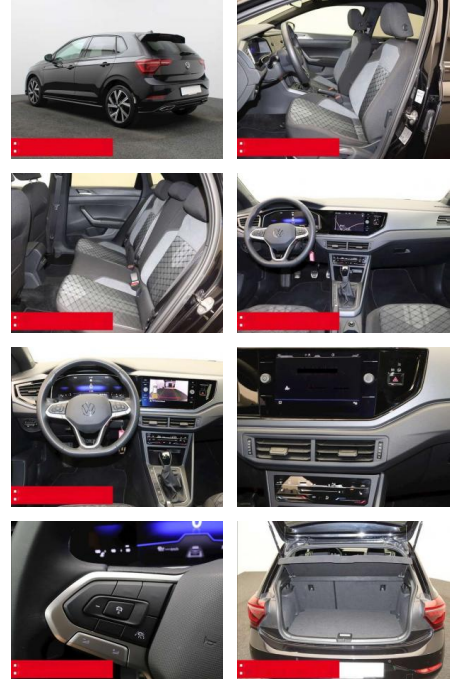

BS05-75789_GW050119..

Erstzulassung:	Kilometer:	Farbe:	Leistung:	Kraftstoffart:	Verbr. komb.	CO2-Emission	CO2-Klasse (WLTP)
01.11.2023	29.230	Schwarz	70 kW / 95 PS	Benzin	5,5 l/100km	124 g/km	D

PREIS
23.360 €