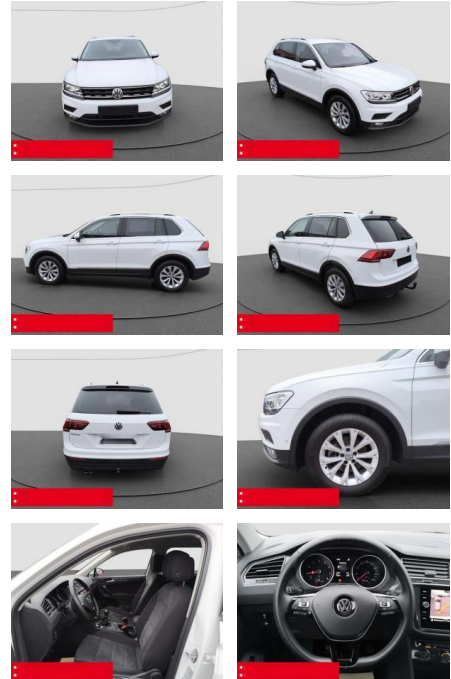

BS05-5522_GW Argos Nr.:

Erstzulassung:	Kilometer:	Farbe:	Leistung:	Kraftstoffart:
01.08.2019	44.900	Weiß	110 kW / 150 PS	Benzin

PREIS
24.270 €

FINANZIERUNGSBEISPIEL
Laufzeit: 72 Monate Anzahlung: 25 %
Basis-Finanzierung:* Mtl. Rate:
Zielraten-Finanzierung:** **206 €**