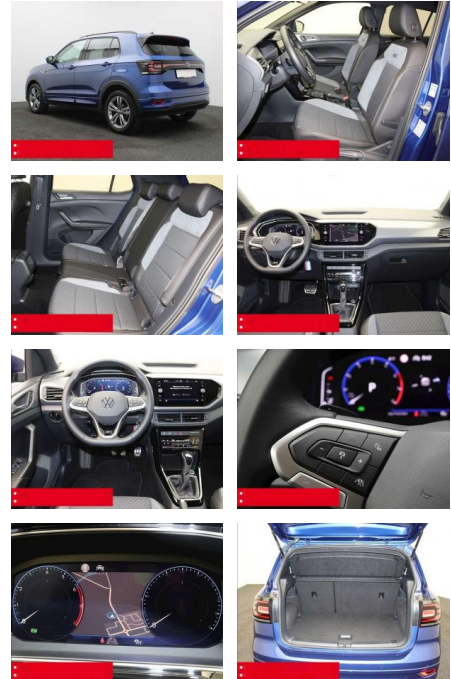

Ihr Ansprechpartner

Herr André Köhler
E-Mail: andre.koehler@autohaus-stein.de
Telefon: 04131 300038

Autohaus Stein GmbH
Hamburger Str. 11 - 17 - 21339 Lüneburg - Tel.: 04131 / 300034

Volkswagen T-Cross 1.5 TSI DSG R-Line NAVI KAMER...

BS05-76705_Gewinnjahr: 2024