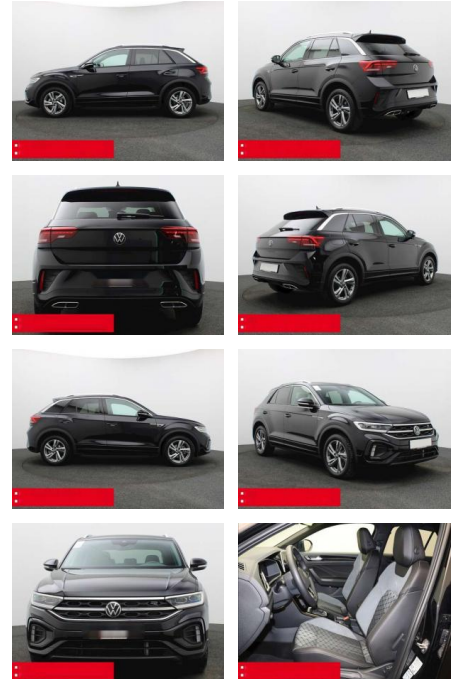

Ihr Ansprechpartner

Herr André Köhler
E-Mail: andre.koehler@autohaus-stein.de
Telefon: 04131 300038

Autohaus Stein GmbH
Hamburger Str. 11 - 17 - 21339 Lüneburg - Tel.: 04131 / 300034

Volkswagen T-Roc 1.5 TSI R-Line IQ.DRIVE KAMERA

BS05-77016_GW050117..