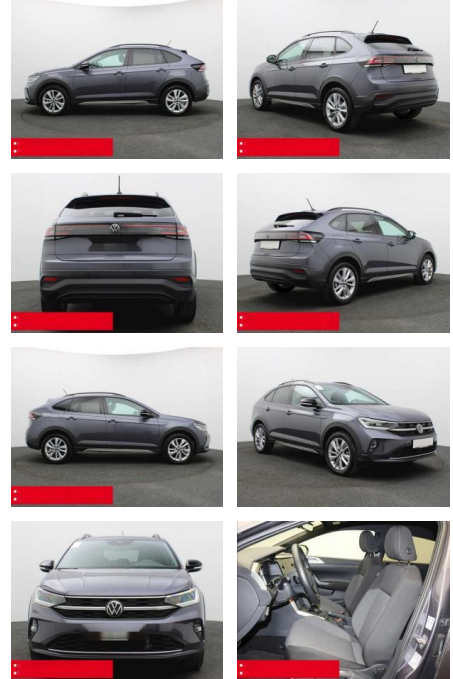

BS05-76427_Gangbohr..

Erstzulassung:	Kilometer:	Farbe:	Leistung:	Kraftstoffart:	Verbr. komb.	CO2-Emission	CO2-Klasse (WLTP)
01.01.2024	21.660	Grau	110 kW / 150 PS	Benzin	5,9 l/100km	134 g/km	D

PREIS
27.480 €