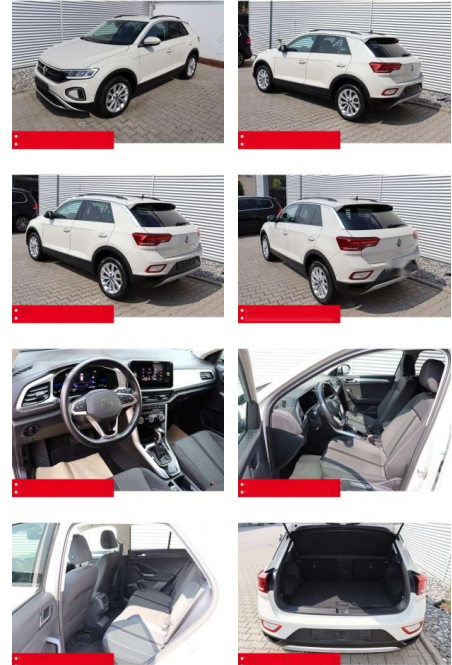

BS05-4702_GW Artikelnr.:

Erstzulassung:	Kilometer:	Farbe:	Leistung:	Kraftstoffart:	Verbr. komb.	CO2-Emission	CO2-Klasse (WLTP)
01.05.2023	35.320	Grau	110 kW / 150 PS	Benzin	6,4 l/100km	144 g/km	E

PREIS
27.160 €