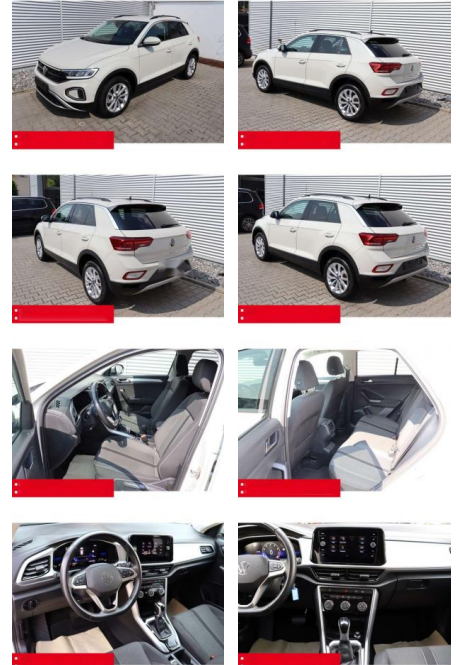

## Volkswagen T-Roc 1.5 TSI DSG Life AHK LED NAVI

BS05-4691\_GW Artikelnr.:

Erstzulassung:	Kilometer:	Farbe:	Leistung:	Kraftstoffart:	Verbr. komb.	CO2-Emission	CO2-Klasse (WLTP)
01.05.2023	38.380	Grau	110 kW / 150 PS	Benzin	6,4 l/100km	144 g/km	E