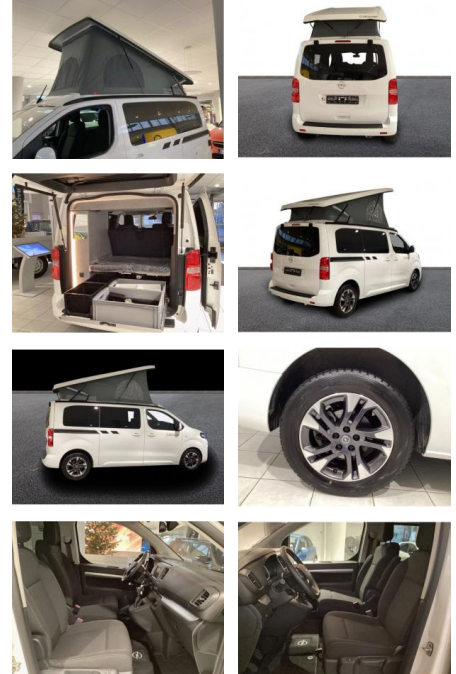

AH32-MZ035060 Angebotsnr.:

Erstzulassung:	Kilometer:	Farbe:	Leistung:	Kraftstoffart:
01.06.2021	12.200	Weiß	88 kW / 120 PS	Diesel

PREIS
45.810 €

FINANZIERUNGSBEISPIEL

Laufzeit: 72 Monate Anzahlung: 25 %
 Basis-Finanzierung:* Mtl. Rate:
 Zielraten-Finanzierung:** **388 €**