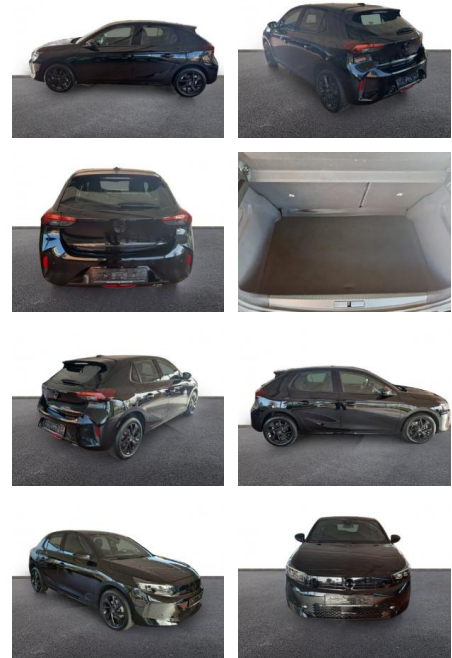

AH32-P424473Angebotsnr.:

| Erstzulassung: | Kilometer: | Farbe: | Leistung: | Kraftstoffart: |
|----------------|------------|---------|----------------|----------------|
| 01.09.2023 | 12.025 | Schwarz | 74 kW / 101 PS | Benzin |