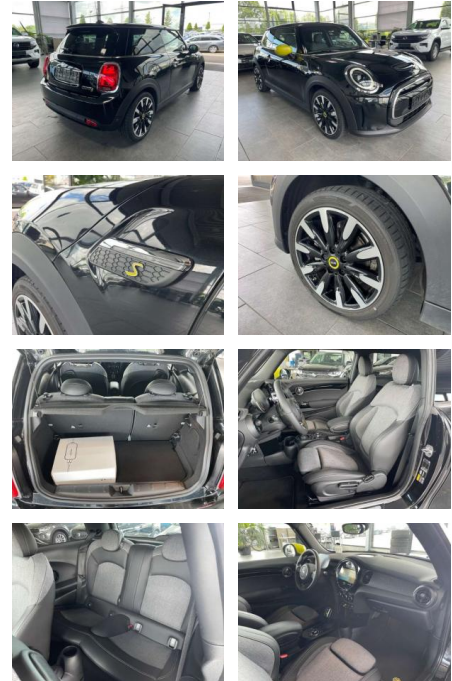

AR35-3130 **Angebotsnr.:**

Erstzulassung:	Kilometer:	Farbe:	Leistung:	Kraftstoffart:
01.05.2023	9.000	Schwarz	135 kW / 184 PS	Benzin

PREIS
26.720 €

FINANZIERUNGSBEISPIEL

Laufzeit: 72 Monate Anzahlung: 25 %
 Basis-Finanzierung:* Mtl. Rate:
 Zielraten-Finanzierung:** **226 €**