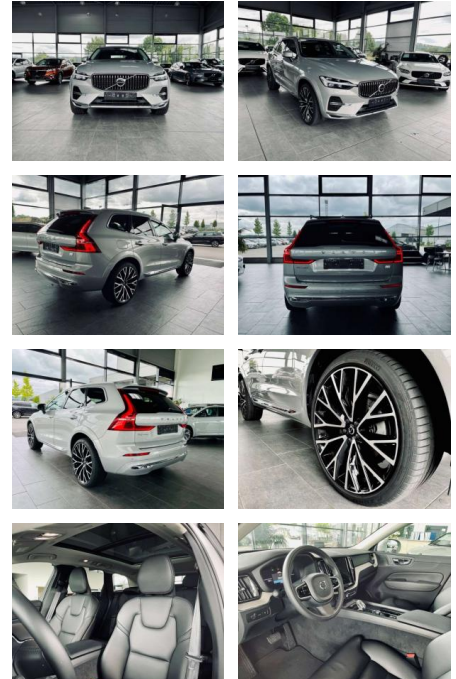

AR35-2220 **Angebotsnr.:**

Erstzulassung:	Kilometer:	Farbe:	Leistung:	Kraftstoffart:
01.12.2021	95.000	Silber	288 kW / 392 PS	Benzin

PREIS
44.230 €

FINANZIERUNGSBEISPIEL
 Laufzeit: 72 Monate Anzahlung: 25 %
 Basis-Finanzierung:* Mtl. Rate:
 Zielraten-Finanzierung:** **375 €**