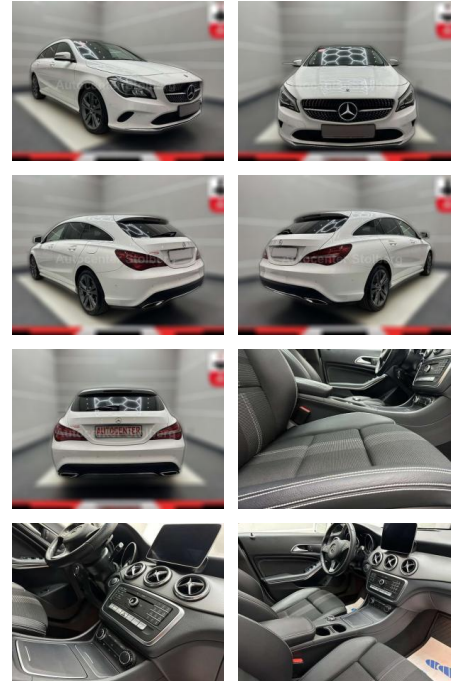

AC15-11

Angebotsnr.:

Erstzulassung:	Kilometer:	Farbe:	Leistung:	Kraftstoffart:
01.04.2019	49.000	Weiß	115 kW / 156 PS	Benzin

PREIS
26.020 €

FINANZIERUNGSBEISPIEL

Laufzeit: 72 Monate Anzahlung: 25 %
 Basis-Finanzierung:* Mtl. Rate:
 Zielraten-Finanzierung:** **220 €**