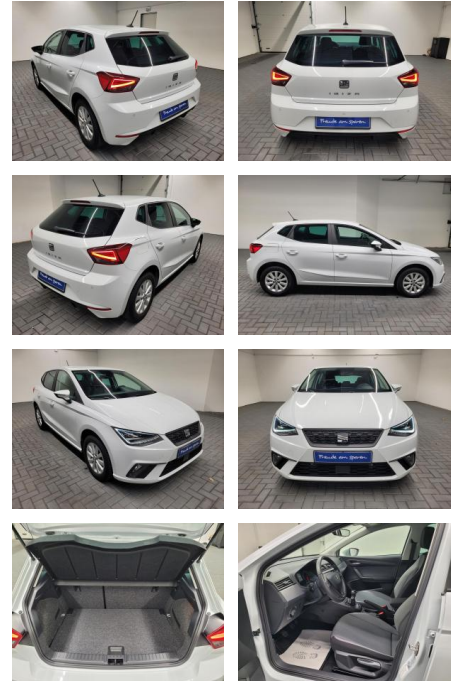

AM35-29551 **Angebotsnr.:**

Erstzulassung:	Kilometer:	Farbe:	Leistung:	Kraftstoffart:
13.11.2020	43.890		85 kW / 116 PS	Benzin

PREIS
21.820 €

FINANZIERUNGSBEISPIEL
 Laufzeit: 72 Monate Anzahlung: 25 %
 Basis-Finanzierung:* Mtl. Rate:
 Zielraten-Finanzierung:** **185 €**