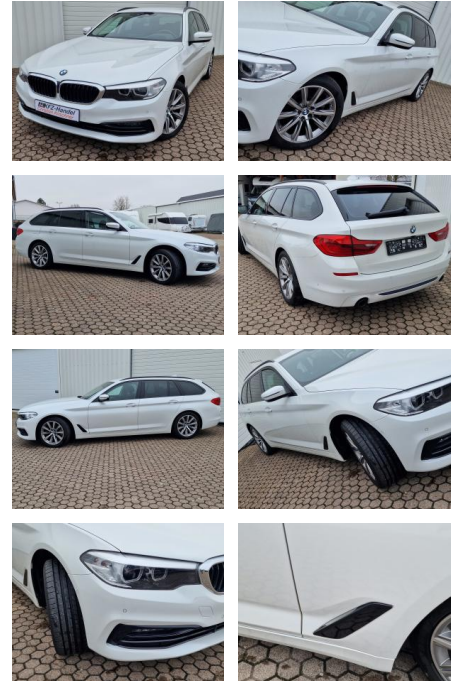

Ihr Ansprechpartner

Herr Andreas Kruse
E-Mail: andreas.kruse@autohaus-stein.de
Telefon: 04131 300034

Autohaus Stein GmbH
Hamburger Str. 11 - 17 - 21339 Lüneburg - Tel.: 04131 / 300034

BMW 520d xDrive*Sportline*AHK*Navi*Hifi*

KK00-25-54610Angebotsnr.: