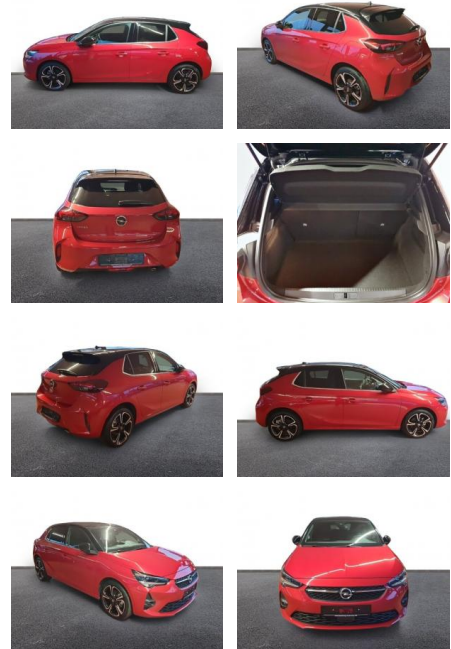

AH32-P407616Angebotsnr.:

Erstzulassung:	Kilometer:	Farbe:	Leistung:	Kraftstoffart:
01.04.2023	9.926	Rot	74 kW / 101 PS	Benzin

PREIS
18.500 €

FINANZIERUNGSBEISPIEL

Laufzeit: 72 Monate Anzahlung: 25 %
 Basis-Finanzierung:* Mtl. Rate:
 Zielraten-Finanzierung:** **157 €**