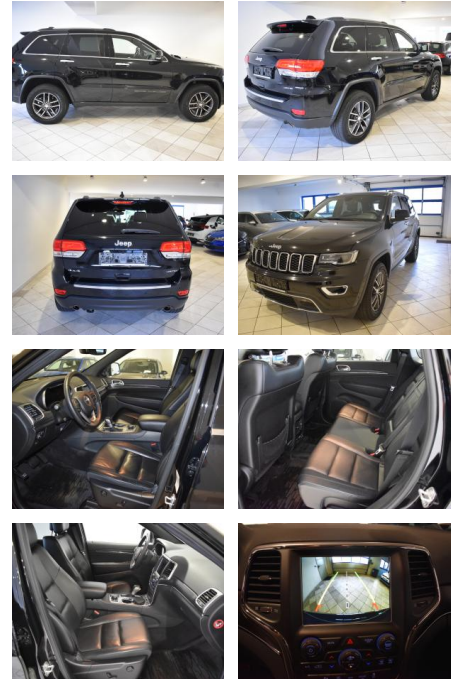

## Jeep Grand Cherokee Limited 4x4 3.0L V6 NAVI AUT...

AH44-ATS09436 Angebotsnr.:

**VERKAUFT**

Erstzulassung:	Kilometer:	Farbe:	Leistung:	Kraftstoffart:
19.06.2019	79.579	Schwarz	184 kW / 250 PS	Diesel

**PREIS**  
**30.770 €**