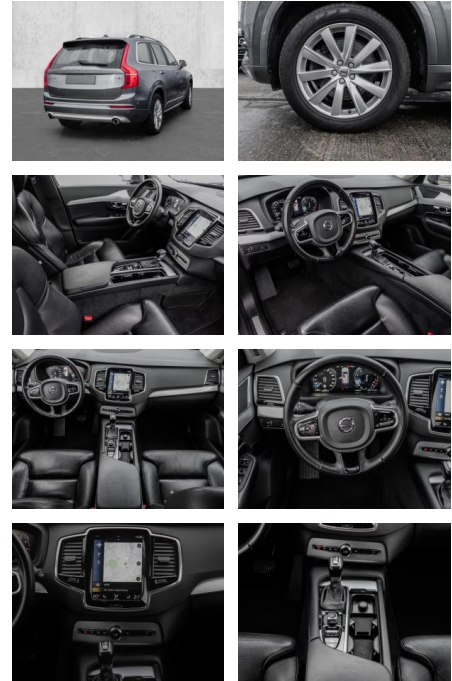

Ihr Ansprechpartner

Herr Burkhard Golz
E-Mail: burkhard.golz@autohaus-stein.de
Telefon: 04131 300066

Autohaus Stein GmbH
Hamburger Str. 11 - 17 - 21339 Lüneburg - Tel.: 04131 / 300034

Volvo XC90 Momentum AWD T5 EU6d-T AHK Navi

MA05-4410-24 Angebotsnr.:

Erstzulassung:	Kilometer:	Farbe:	Leistung:	Kraftstoffart:
01.05.2019	91.736	Grau	184 kW / 250 PS	Benzin

PREIS
37.450 €

FINANZIERUNGSBEISPIEL
Laufzeit: 72 Monate   Anzahlung: 25 %
Basis-Finanzierung:*   Mtl. Rate:
Zielraten-Finanzierung:** **317 €**

* Basisfinanzierung: Anzahlung: 9.363 Euro, Laufzeit: 72 Monate, Nettodarlehen: 28.088 Euro, Gesamtbetrag: 44.183 Euro, Zinssätze: 7.71% Sollz. (gebunden), 7.99% eff.
** Zielratenfinanzierung: Anzahlung: 9.363 Euro, Laufzeit: 72 Monate, Nettodarlehen: 28.088 Euro, Zielrate: 18.725 Euro, Gesamtbetrag: 46.801 Euro, Zinssätze: 7.71% Sollz. (gebunden), 7.99% eff.,

Vermittlung für: Santander Consumer Bank
Repräsentatives Beispiel gem. § 17 Abs. 4 PAngV. Diese Finanzierungsangebote sind Beispiele. Gerne ermitteln wir für Sie Ihr individuelles Angebot.

Ausstattung

Sicherheit

- PDC Park Distance Control hinten
- Anti-Blockiersystem ABS
- Antischlupfregelung ASC+T
- elektronische Stabilitätskontrolle (ESP / DSP)
- Servolenkung
- Regensensor
- Wegfahrsperrung
- Kindersitzbefestigung
- Allrad
- PDC Park Distance Control vorne
- **ABS**
- Airbag
- Beifahrer-Airbag
- Wegfahrsperrung
- Seitenairbags
- ESP
- Reifendruckkontrolle
- Traktionskontrolle
- Kopfairbag

- Knieairbag
- Kindersitzbefestigung
- Pannentkit
- Notrad
- **Entertainment: Navigationssystem**
- CD
- Soundsystem
- Radio
- AUX-In
- USB-Anschluss
- MP3
- Bluetooth
- Freisprecheinrichtung
- Apple CarPlay
- •

Multimedia

- Radio
- CD Radio
- el. Sitzverstellung
- Navigation mit Bildschirm

- MP3 Anschluss
- Bluetooth

Komfort

- Zentralverriegelung
- Bordcomputer
- **Servolenkung**
- Zentralverriegelung
- Elektrischer Fensterheber
- Lederausstattung
- Sitzheizung
- Elektrische Aussenspiegel
- Teilbare Rucksitzlehne
- Multifunktionslenkrad
- Keyless Go Startfunktion
- Elektrische Sitze
- Innenspiegel autom. abblendbar
- Mittelarmlehne
- Innenraumfilter
- Lenksaeule einstellbar
- ParkDistanceControl vorne und hinten

STÄNDIG ÜBER 15.000 FAHRZEUGE IM BESTAND!