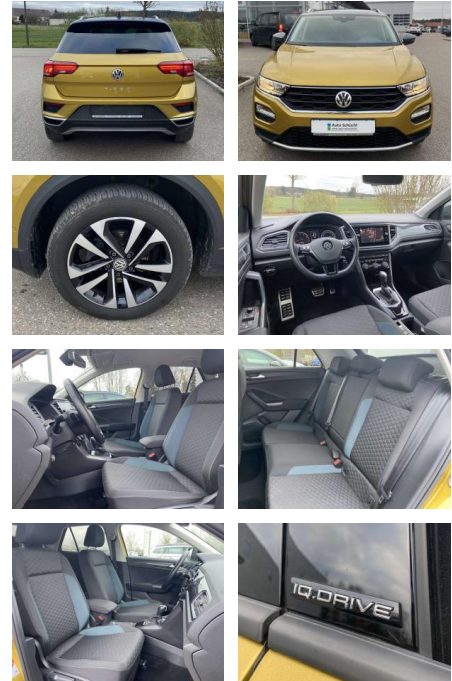

Ihr Ansprechpartner

Herr Andreas Kruse
E-Mail: andreas.kruse@autohaus-stein.de
Telefon: 04131 300034

Autohaus Stein GmbH
Hamburger Str. 11 - 17 - 21339 Lüneburg - Tel.: 04131 / 300034

Volkswagen T-Roc 1.5 TSI DSG IQ.DRIVE NAVI+AHK

SS00-054916 **Angebotsnr.:**

Erstzulassung:	Kilometer:	Farbe:	Leistung:	Kraftstoffart:
01.01.2020	48.918		110 kW / 150 PS	Benzin

PREIS
24.250 €

FINANZIERUNGSBEISPIEL
Laufzeit: 72 Monate   Anzahlung: 25 %
Basis-Finanzierung:*   Mtl. Rate:
Zielraten-Finanzierung:** **205 €**

* Basisfinanzierung: Anzahlung: 6.063 Euro, Laufzeit: 72 Monate, Nettodarlehen: 18.188 Euro, Gesamtbetrag: 28.610 Euro, Zinssätze: 7.71% Sollz. (gebunden), 7.99% eff.
** Zielratenfinanzierung: Anzahlung: 6.063 Euro, Laufzeit: 72 Monate, Nettodarlehen: 18.188 Euro, Zielrate: 12.125 Euro, Gesamtbetrag: 30.305 Euro, Zinssätze: 7.71% Sollz. (gebunden), 7.99% eff.,
Vermittlung für: Santander Consumer Bank
Repräsentatives Beispiel gem. § 17 Abs. 4 PAngV. Diese Finanzierungsangebote sind Beispiele. Gerne ermitteln wir für Sie Ihr individuelles Angebot.

Ausstattung

Interieur

- Sitzheizung vorne Innenspiegel automatisch abblendbar
- Lendenwirbelstützen vorne Climatronic
- Mittelarmlehne vorne Beifahrersitz umklappbar Vordersitze höhenverstellbar
- Kindersitzverankerung für Kindersitzsystem ISOFIX Variables
- Ladebodenkonzept Rücksitzbanklehne geteilt umlegbar mit Mittelarmlehne 2 Leseleuchten vorn Schublade unter dem rechten Vordersitz Komfortsitze vorne
- Make-Up Spiegel
- beleuchtet Fußraumbeleuchtung
- Multifunktions-Lederlenkrad
- beheizbar mit Schaltwippen

Exterieur

- abnehmbare Anhängerkupplung
- Parklenkassistent mit Einparkhilfe vorne und hinten beheizbare

- Ausparkassistent
- Spurhalteassistent Lane Assist
- Blind Spot-Sensor
- Emergency Assist Infotainment: Navigationssystem Discover Media mit Farbdisplay-Touchscreen Radio Composition Media App-Connect (Apple CarPlay und Android Auto)
- Freisprecheinrichtung (Bluetooth) 2 x USB 6 Lautsprecher Farbe: Kurkumagelb Metallic -Fr. 08:00-18:00 Uhr
- Samstags bis 16:00 Uhr geöffnet. Gerne beraten wir Sie über günstige Finanzierungsmodelle und nehmen Ihr derzeitiges Fahrzeug in Zahlung. www.auto-schuechl.de/finanzierung
- Irrtümer vorbehalten.
- Änderungen oder Zwischenverkauf vorbehalten. www.auto-schuechl.de

Weiteres

- Pakete: 7-Gang-DSG-Automatikgetriebe

STÄNDIG ÜBER 15.000 FAHRZEUGE IM BESTAND!