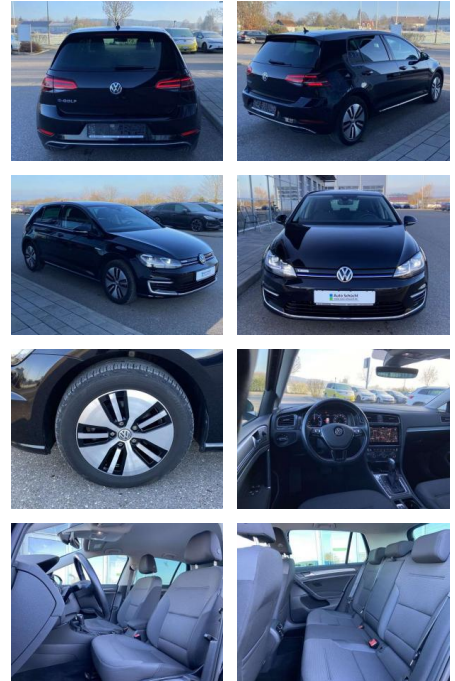

## Volkswagen Golf e-Golf Comfortline

SS00-918814 **Angebotsnr.:**

Erstzulassung:	Kilometer:	Farbe:	Leistung:	Kraftstoffart:
01.07.2020	28.880		100 kW / 136 PS	Benzin

**PREIS**  
**19.930 €**