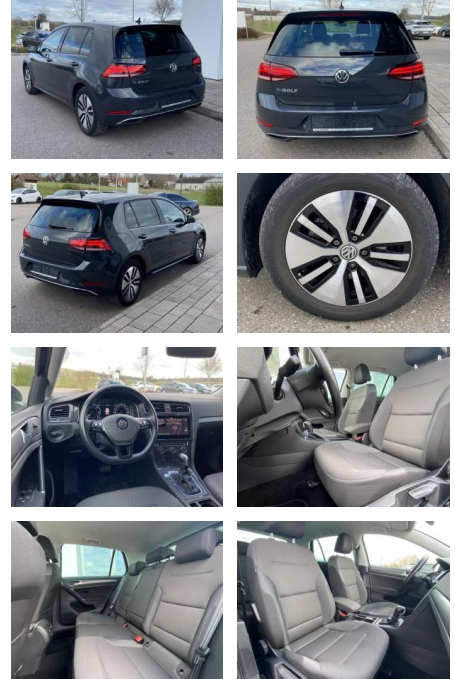

SS00-918746 **Angebotsnr.:**

Erstzulassung:	Kilometer:	Farbe:	Leistung:	Kraftstoffart:
01.07.2020	33.050		100 kW / 136 PS	Benzin

PREIS
19.720 €

FINANZIERUNGSBEISPIEL

Laufzeit: 72 Monate Anzahlung: 25 %
 Basis-Finanzierung:* Mtl. Rate:
 Zielraten-Finanzierung:** **167 €**