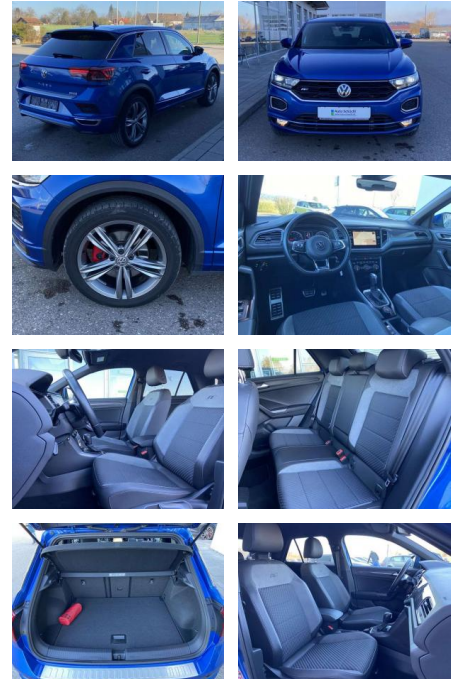

Ihr Ansprechpartner

Herr André Köhler
E-Mail: andre.koehler@autohaus-stein.de
Telefon: 04131 300038

Autohaus Stein GmbH
Hamburger Str. 11 - 17 - 21339 Lüneburg - Tel.: 04131 / 300034

Volkswagen T-Roc 2.0 TSI 4-MOTION Sport R-li...

SS00-151243 **Angebotsnr.:**

Erstzulassung:	Kilometer:	Farbe:	Leistung:	Kraftstoffart:
01.08.2020	22.575		140 kW / 190 PS	Benzin

PREIS
31.260 €

FINANZIERUNGSBEISPIEL
Laufzeit: 72 Monate   Anzahlung: 25 %
Basis-Finanzierung:*   Mtl. Rate:
Zielraten-Finanzierung:** **265 €**

* Basisfinanzierung: Anzahlung: 7.815 Euro, Laufzeit: 72 Monate, Nettodarlehen: 23.445 Euro, Gesamtbetrag: 36.880 Euro, Zinssätze: 7.71% Sollz. (gebunden), 7.99% eff.
** Zielratenfinanzierung: Anzahlung: 7.815 Euro, Laufzeit: 72 Monate, Nettodarlehen: 23.445 Euro, Zielrate: 15.630 Euro, Gesamtbetrag: 39.065 Euro, Zinssätze: 7.71% Sollz. (gebunden), 7.99% eff.,

Vermittlung für: Santander Consumer Bank
Repräsentatives Beispiel gem. § 17 Abs. 4 PAngV. Diese Finanzierungsangebote sind Beispiele. Gerne ermitteln wir für Sie Ihr individuelles Angebot.

Ausstattung

Interieur

- Sitzheizung vorne Innenspiegel automatisch abblendbar Climatronic Mittelarmlehne vorne Vordersitze höhenverstellbar Kindersitzverankerung für Kindersitzsystem ISOFIX Variables Ladebodenkonzept Rücksitzbanklehne geteilt umlegbar mit Mittelarmlehne 2 Leseleuchten vorn Schublade unter dem rechten Vordersitz Sport-Komfortsitze vorne Make-Up Spiegel
- beleuchtet Fußraumbeleuchtung Multifunktions-Sportlederlenkrad mit Schaltwippen

Exterieur

- abnehmbare Anhängerkupplung Sportfahrwerk beheizbare Scheibenwaschdüsen vorne abgedunkelte Scheiben hinten Licht- und Sicht: LED-Scheinwerfer Ambiente und

- Ausparkassistent
- Spurhalteassistent Lane Assist
- Blind Spot-Sensor
- Emergency Assist Infotainment: Navigationssystem Discover Media mit Farbdisplay-Touchscreen Radio Composition Media Volkswagen Media Control Freisprecheinrichtung (Bluetooth) 6 Lautsprecher USB-Schnittstelle Farbe: Ravennablau Metallic -Fr. 08:00-18:00 Uhr
- Samstags bis 16:00 Uhr geöffnet. Gerne beraten wir Sie über günstige Finanzierungsmodelle und nehmen Ihr derzeitiges Fahrzeug in Zahlung. www.auto-schuechl.de/finanzierung
- Änderungen oder Zwischenverkauf vorbehalten. www.auto-schuechl.de

Weiteres

- VW Anschlussgarantie 3-5 Jahr oder 50.000 Km Pakete: 7-Gang-DSG-Automatikgetriebe R-Line Licht- und Sichtpaket Winterpaket

STÄNDIG ÜBER 15.000 FAHRZEUGE IM BESTAND!