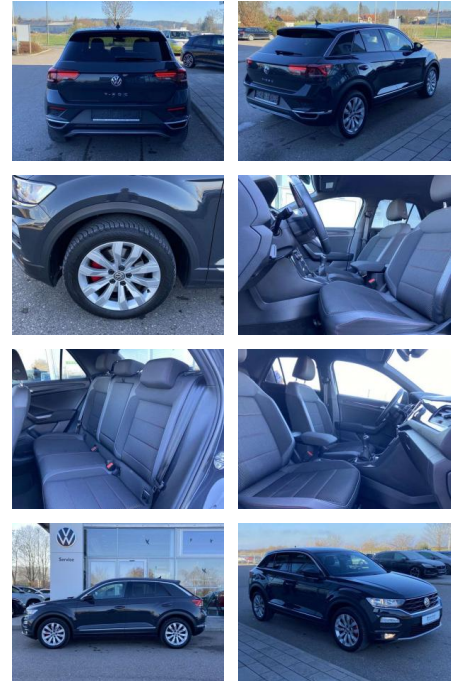

Ihr Ansprechpartner

Herr Fabian Janssen
E-Mail: fabian.janssen@autohaus-stein.de
Telefon: 04131 300032

Autohaus Stein GmbH
Hamburger Str. 11 - 17 - 21339 Lüneburg - Tel.: 04131 / 300034

Volkswagen T-Roc 1.5 TSI Sport SHZ+PDC+BLUETOOTH

SS00-169944 **Angebotsnr.:**