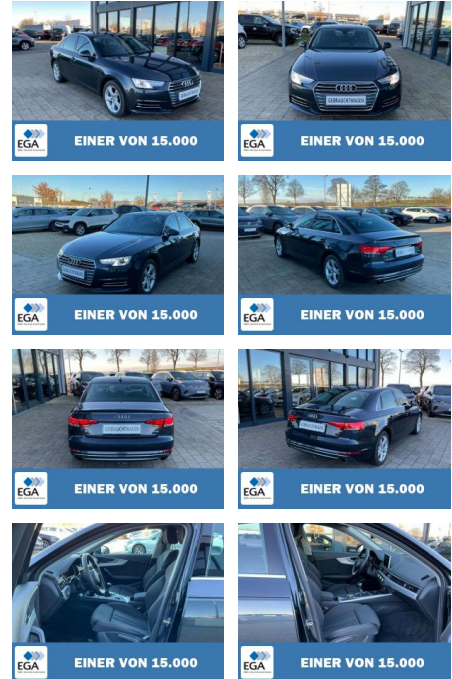

Ihr Ansprechpartner

Herr Andreas Kruse
 E-Mail: andreas.kruse@autohaus-stein.de
 Telefon: 04131 300034

Autohaus Stein GmbH
 Hamburger Str. 11 - 17 - 21339 Lüneburg - Tel.: 04131 / 300034

Audi A4 Limousine 2.0 TFSI Sport Navi AHK

AB16-17893 **Angebotsnr.:**

EINER VON 15.000

Erstzulassung:	Kilometer:	Farbe:	Leistung:	Kraftstoffart:
01.05.2016	111.338	Grau	140 kW / 190 PS	Benzin

PREIS
16.250 €

FINANZIERUNGSBEISPIEL
 Laufzeit: 72 Monate Anzahlung: 25 %
 Basis-Finanzierung:* Mtl. Rate:
 Zielraten-Finanzierung:** **138 €**