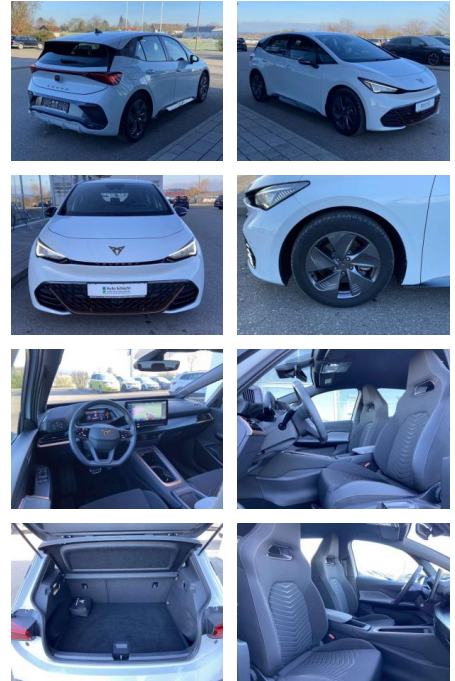

Ihr Ansprechpartner

Herr Norbert Schulz
E-Mail: norbert.schulz@autohaus-stein.de
Telefon: 04131 300065

Autohaus Stein GmbH
Hamburger Str. 11 - 17 - 21339 Lüneburg - Tel.: 04131 / 300034

Cupra Born 18"+NAVI+LED+CCS+KAMERA+FULL-LINK

SS00-020624 Angebotsnr.:

Erstzulassung:	Kilometer:	Farbe:	Leistung:	Kraftstoffart:
01.09.2022	12.946		150 kW / 204 PS	Benzin

PREIS
28.170 €

FINANZIERUNGSBEISPIEL

Laufzeit: 72 Monate   Anzahlung: 25 %
Basis-Finanzierung:*   Mtl. Rate:
Zielraten-Finanzierung:** **239 €**

* Basisfinanzierung: Anzahlung: 7.043 Euro, Laufzeit: 72 Monate, Nettodarlehen: 21.128 Euro, Gesamtbetrag: 33.235 Euro, Zinssätze: 7.71% Sollz. (gebunden), 7.99% eff.
** Zielratenfinanzierung: Anzahlung: 7.043 Euro, Laufzeit: 72 Monate, Nettodarlehen: 21.128 Euro, Zielrate: 14.085 Euro, Gesamtbetrag: 35.204 Euro, Zinssätze: 7.71% Sollz. (gebunden), 7.99% eff.,

Vermittlung für: Santander Consumer Bank
Repräsentatives Beispiel gem. § 17 Abs. 4 PAngV. Diese Finanzierungsangebote sind Beispiele. Gerne ermitteln wir für Sie Ihr individuelles Angebot.

Ausstattung

Interieur

- Sitzheizung vorne Innenspiegel automatisch abblendbar Fahrersitz höhenverstellbar Make-Up Spiegel
- beleuchtet Rücksitzbanklehne geteilt umlegbar Ambientebeleuchtung mehrfarbig Multifunktionslederlenkrad
- beheizbar Isofix Rücksitzbank und Beifahrersitz

Exterieur

- Rückfahrkamera Sportfahrwerk beheizbare Scheibenwaschdüsen vorne Licht- und Sicht: LED-Scheinwerfer Fernlichtassistent LED-Heckleuchten Licht- und Regensensor Technik: CCS-Ladedose 11 kW Ladeleistung AC (Wechselstrom) 100 kW Ladeleistung DC (Gleichstrom) Batteriekapazität 62 kWh (brutto) Einparkhilfe vorne und hinten Sprachsteuerung Spurhalteassistent Front

- Fußgänger und Radfahrer Climatic Scheckheftgepflegt Airbag für Fahrer und Beifahrer mit Beifahrer-Airbag-Deaktivierung Verkehrszeichenerkennung Dynamiklenkung Reifendruckkontrolle autom. Distanzregelung ACC (Abstandstempomat) Keyless-Go (Start-Knopf) Müdigkeitserkennung Kopf- und Seitenairbags vorn
- mit Center-Airbag Infotainment: Navigationssystem Media mit Farbdisplay-Touchscreen Full-Link (Apple CarPlay und Android Auto) DAB - digitaler Radioempfang Freisprecheinrichtung (Bluetooth) 2x USB-C vorne
- 2x hinten Farbe: Eisweiß -Fr. 08:00-18:00 Uhr
- Samstags bis 16:00 Uhr geöffnet. Gerne beraten wir Sie über günstige

- Änderungen oder Zwischenverkauf vorbehalten. www.auto-schuechl.de

Weiteres

- Pakete: Winterpaket

STÄNDIG ÜBER 15.000 FAHRZEUGE IM BESTAND!