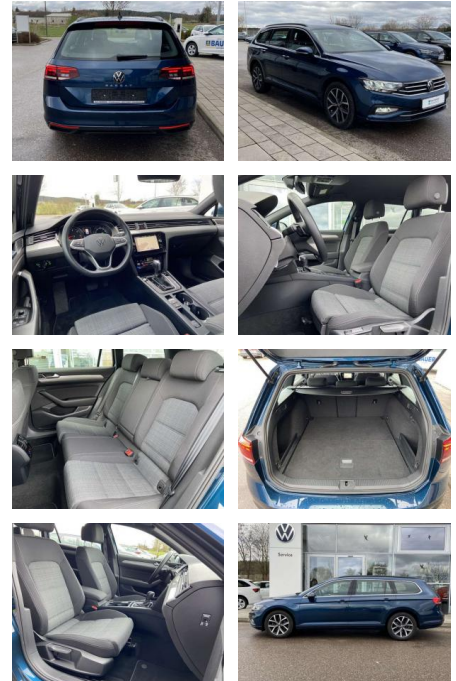

Ihr Ansprechpartner

Herr André Köhler
E-Mail: andre.koehler@autohaus-stein.de
Telefon: 04131 300038

Autohaus Stein GmbH
Hamburger Str. 11 - 17 - 21339 Lüneburg - Tel.: 04131 / 300034

Volkswagen Passat Variant 2.0 TDI DSG BUSINESS 1...

SS00-082421 **Angebotsnr.:**