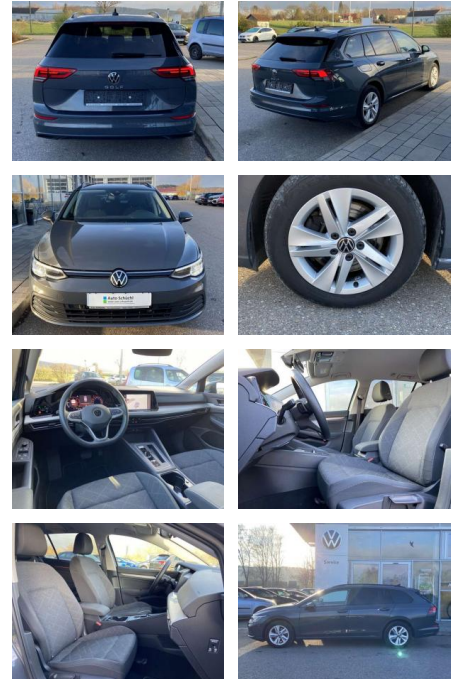

SS00-502515 **Angebotsnr.:**

Erstzulassung:	Kilometer:	Farbe:	Leistung:	Kraftstoffart:
01.09.2021	52.364		85 kW / 116 PS	Benzin

PREIS
22.810 €

FINANZIERUNGSBEISPIEL

Laufzeit: 72 Monate Anzahlung: 25 %
 Basis-Finanzierung:* Mtl. Rate:
 Zielraten-Finanzierung:** **193 €**