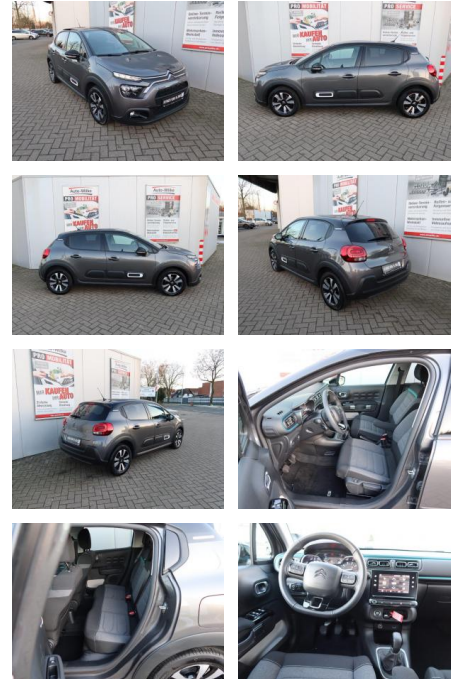

AC00-NT661530 **Angebotsnr.:**

Erstzulassung: 09.03.2023
Kilometer: 10.500
Farbe: grau
Leistung: 60 kW / 82 PS
Kraftstoffart: Benzin

PREIS 15.320 €	FINANZIERUNGSBEISPIEL	
	Laufzeit: 72 Monate	Anzahlung: 25 %
	Basis-Finanzierung:**	Mtl. Rate:
	Zielraten-Finanzierung:**	130 €