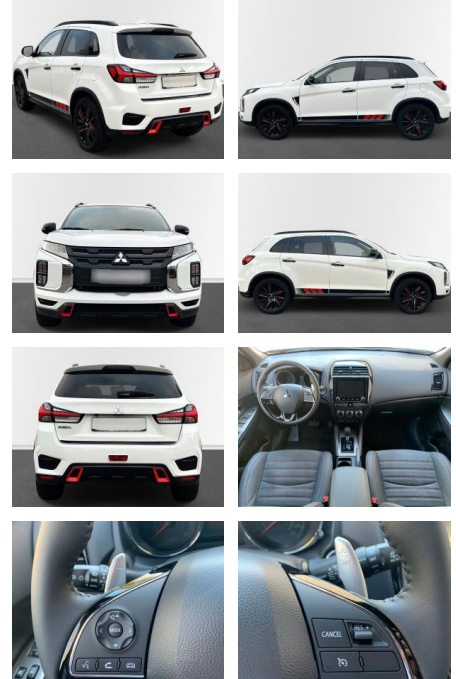

## Mitsubishi ASX Spirit+ Navi, LED, Kamera, SHZ,

AN17-41009558 Angebotsnr.:

Erstzulassung:	Kilometer:	Farbe:	Leistung:	Kraftstoffart:	Verbr. komb.	CO2-Emission	CO2-Klasse (WLTP)
11.11.2020	62.282	Diverse	110 kW / 150 PS	Benzin	7,8 l/100km	176 g/km	E