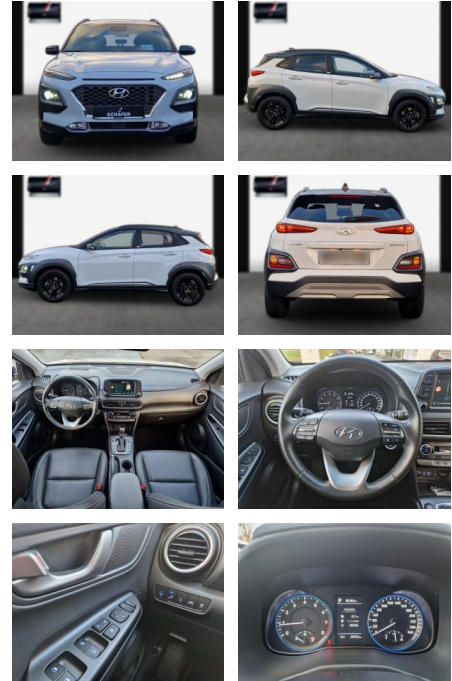

SA13-LU59391Angebotsnr.:

Erstzulassung:	Kilometer:	Farbe:	Leistung:	Kraftstoffart:
11.12.2020	48.800	Diverse	130 kW / 177 PS	Benzin

PREIS
22.620 €

FINANZIERUNGSBEISPIEL

Laufzeit: 72 Monate Anzahlung: 25 %
 Basis-Finanzierung:* Mtl. Rate:
 Zielraten-Finanzierung:** **192 €**