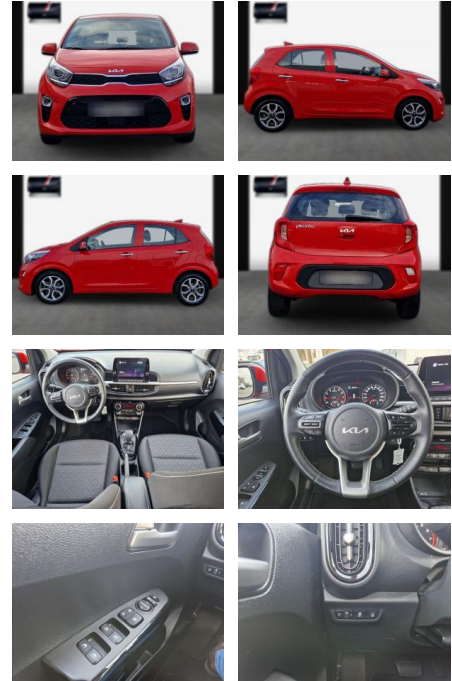

SA13-NT92866Angebotsnr.:

Erstzulassung:	Kilometer:	Farbe:	Leistung:	Kraftstoffart:
08.05.2022	34.900	Diverse	62 kW / 84 PS	Benzin

PREIS	FINANZIERUNGSBEISPIEL	
18.090 €	Laufzeit: 72 Monate Anzahlung: 25 % Basis-Finanzierung:* Mtl. Rate: Zielraten-Finanzierung:** 153 €	* Basisfinanzierung: Anzahlung: 4.523 Euro, Laufzeit: 72 Monate, Nettodarlehen: 13.568 Euro, Gesamtbetrag: 21.343 Euro, Zinssätze: 7.71% Sollz. (gebunden), 7.99% eff. ** Zielratenfinanzierung: Anzahlung: 4.523 Euro, Laufzeit: 72 Monate, Nettodarlehen: 13.568 Euro, Zielrate: 9.045 Euro, Gesamtbetrag: 22.607 Euro, Zinssätze: 7.71% Sollz. (gebunden), 7.99% eff., Vermittlung für: Santander Consumer Bank Repräsentatives Beispiel gem. § 17 Abs. 4 PAngV. Diese Finanzierungsangebote sind Beispiele. Gerne ermitteln wir für Sie Ihr individuelles Angebot.

Multimedia

- USB
- Touchscreen
- **Radio & Klima-Paket; Audio-Navigationssystem KIA (8 Zoll); Freisprecheinrichtung Bluetooth; USB und Aux-In-Anschluss; Audiosystem: Radio mit RDS / MP3; DAB-Tuner (Radioempfang digital); Touchscreen-Farbdisplay (8 Zoll); Induktionsladeschale für Smartphone; Smartphone Schnittstelle (Apple CarPlay & Android Auto); Anzeigeelemente Supervision mit LCD Display 4**
- 2 Zoll; Mobile Online Dienste UVO Connect / Kia Connect; 6 Lautsprecher
- ***Assistenzsysteme: Rückfahrkamera; Geschwindigkeits-Begrenzeranlage; Berganfahr-Assistent; Frontkollisionswarnung; Einparkhilfe hinten; Geschwindigkeitsregelanlage**