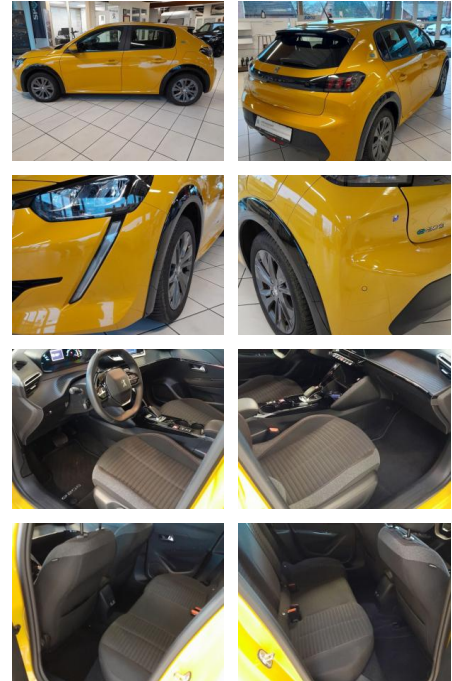

SD05-128 104368 Angebotsnr.:

Erstzulassung:	Kilometer:	Farbe:	Leistung:	Kraftstoffart:
10.11.2021	19.400	Diverse	100 kW / 136 PS	Elektro

PREIS
18.920 €

FINANZIERUNGSBEISPIEL

Laufzeit: 72 Monate Anzahlung: 25 %
 Basis-Finanzierung:* Mtl. Rate:
 Zielraten-Finanzierung:** **160 €**